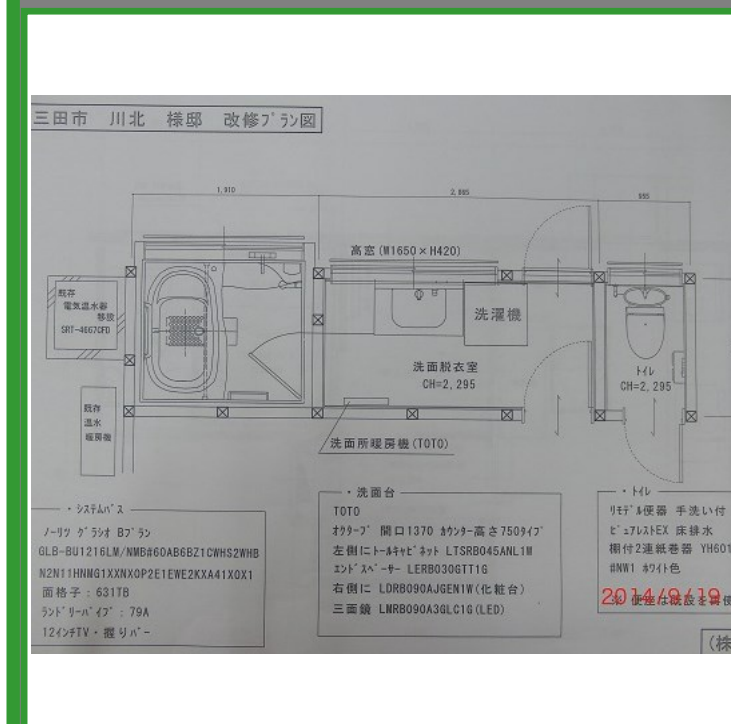

主なリモデル空間	浴室・洗面・トイレ
タイトル	快暖空間
会社名	株式会社 コーヨー
会社所在地	兵庫 都道府県 三田 市区町村
担当者名	後藤

物件概要	イニシャル(お施主様名)	K	邸
	お施主様の家族構成	2	人
	住宅形態	在来木造	
	築年数	27	年
	リモデル面積	8.2 m ² → 8.8 m ²	
	リモデル日数	10	日
リモデル費用	250	万円	

Before
●リモデル前

リモデル前のお施主様のお悩み・ご要望

冬場のお風呂が寒く、浴槽が小さいので足が延ばせない。
脱衣場が狭い上に収納場所が少ない。

●お悩みの原因とお施主様に提案した解決方法

浴室を拡張して、1坪サイズのシステムバスへ
さらに暖房機・TVを付けて快適に！！
脱衣場にトールキャビネットを

After
●リモデル後

リモデル後のお施主様の声

- 生活スタイルの変化
 - ・お風呂にTVをつけた事で好きな番組の途中でも入浴できる
 - ・お掃除が楽に、身体の負担が少なくなった
 - ・雨の日でもすぐに洗濯物が乾く
- リモデルしてスマイルになったこと
 - ・孫との入浴が楽しくなった
 - ・窓が大きく浴槽が広くなり明るく快適
 - ・水廻りが昭和のイメージが払拭された
 - ・とにかく温かい